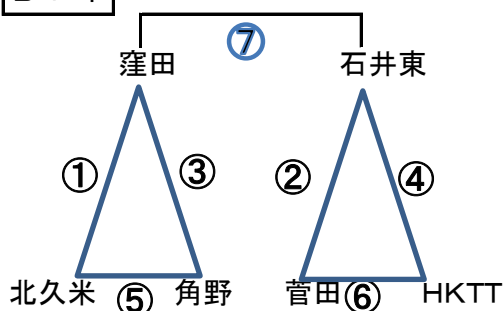

※審判・・(左側・前半)・(右側。後半)

Bコート

10分-3分-10分

12-3-12

NO	対戦相手	審判	試合時間
1	窪田-北久米	相互	10:00~10:30
2	石井東-菅田		10:30~11:00
3	窪田-角野		11:00~11:30
4	石井東-HKTT		11:30~12:00
5	北久米-角野		12:00~12:30
6	菅田-HKTT		12:30~13:00
7			13:00~13:30

※審判・・(左側・前半)・(右側。後半)

Cコート

12-3-12

NO	対戦相手	審判	試合時間
1	松山-ユナイテッド	相互	10:00~10:30
2	北伊予-権FC		10:30~11:00
3	松山-GM		11:00~11:30
4	北伊予-三島		11:30~12:00
5	ユナイテッド-GM		12:00~12:30
6	権FC-三島		12:30~13:00
7			13:00~13:30

※審判・・(左側・前半)・(右側。後半)

Dコート

12-3-12

NO	対戦相手	審判	試合時間
1	カンテラ-重信	相互	10:00~10:30
2	松山-岡小		10:30~11:00
3	カンテラ-JJA		11:00~11:30
4	松山-土居J		11:30~12:00
5	重信-JJA		12:00~12:30
6	岡小-土居J		12:30~13:00
7			13:00~13:30

※審判・・(左側・前半)・(右側。後半)