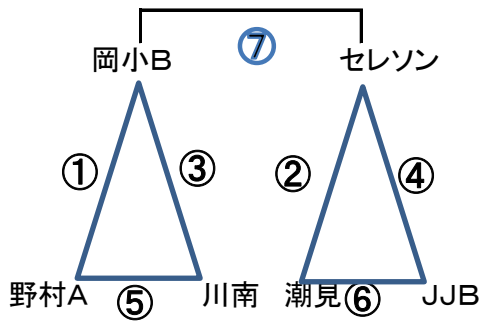

※審判・・(左側・前半)・(右側。後半)

Bコート

10分-3分-10分

12-3-12

NO	対戦相手	審判	試合時間
1	窪田-北久米	相互	10:00~10:30
2	石井東-菅田		10:30~11:00
3	窪田-角野		11:00~11:30
4	石井東-HKTT		11:30~12:00
5	北久米-角野		12:00~12:30
6	菅田-HKTT		12:30~13:00
7			13:00~13:30

※審判・・(左側・前半)・(右側。後半)

Cコート

12-3-12

NO	対戦相手	審判	試合時間
1	松山-ユナイテッド	相互	10:00~10:30
2	北伊予-権FC		10:30~11:00
3	松山-GM		11:00~11:30
4	北伊予-三島		11:30~12:00
5	ユナイテッド-GM		12:00~12:30
6	権FC-三島		12:30~13:00
7			13:00~13:30

※審判・・(左側・前半)・(右側。後半)

Dコート

12-3-12

NO	対戦相手	審判	試合時間
1	カンテラ-重信	相互	10:00~10:30
2	松山-岡小		10:30~11:00
3	カンテラ-JJA		11:00~11:30
4	松山-土居J		11:30~12:00
5	重信-JJA		12:00~12:30
6	岡小-土居J		12:30~13:00
7			13:00~13:30

※審判・・(左側・前半)・(右側。後半)

Eコート

10分-3分-10分		12-3-12	
NO	対戦相手	審判	試合時間
1	岡小-野村	相互	10:00~10:30
2	セレソン-潮見		10:30~11:00
3	岡小-川南		11:00~11:30
4	セレソン-JJB		11:30~12:00
5	野村-川南		12:00~12:30
6	潮見-JJB		12:30~13:00
7			13:00~13:30

※審判..(左側・前半)・(右側・後半)