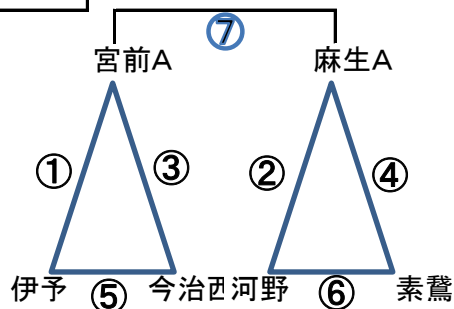

6月11日

JFAキッズ(U-10) サッカーフェスティバル2022えひめ

Aコート

球技場 監督会議 9:40

開会式は中止

12-3-12

NO	対戦相手	審判	試合時間
1	宮前一伊予	相互	10:00~10:30
2	麻生-河野		10:30~11:00
3	宮前-今治西		11:00~11:30
4	麻生-素鷲		11:30~12:00
5	伊予-今治西		12:00~12:30
6	河野-素鷲		12:30~13:00
7			13:00~13:30

※審判・・(左側・前半)・(右側。後半)