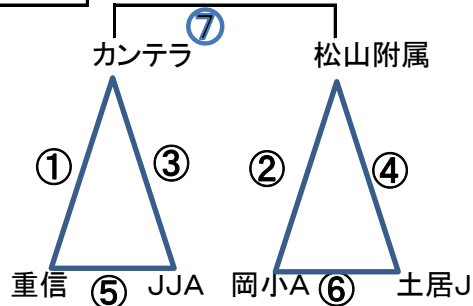

※審判・・(左側・前半)・(右側。後半)

Bコート

10分-3分-10分

12-3-12

NO	対戦相手	審判	試合時間
1	窪田-北久米	相互	10:00~10:30
2	石井東-菅田		10:30~11:00
3	窪田-角野		11:00~11:30
4	石井東-HKTT		11:30~12:00
5	北久米-角野		12:00~12:30
6	菅田-HKTT		12:30~13:00
7			13:00~13:30

※審判・・(左側・前半)・(右側。後半)

Cコート

12-3-12

NO	対戦相手	審判	試合時間
1	松山-ユナイテッド	相互	10:00~10:30
2	北伊予-権FC		10:30~11:00
3	松山-GM		11:00~11:30
4	北伊予-三島		11:30~12:00
5	ユナイテッド-GM		12:00~12:30
6	権FC-三島		12:30~13:00
7			13:00~13:30

※審判・・(左側・前半)・(右側。後半)

Dコート

12-3-12

NO	対戦相手	審判	試合時間
1	カンテラ-重信	相互	10:00~10:30
2	松山-岡小		10:30~11:00
3	カンテラ-JJA		11:00~11:30
4	松山-土居J		11:30~12:00
5	重信-JJA		12:00~12:30
6	岡小-土居J		12:30~13:00
7			13:00~13:30

※審判・・(左側・前半)・(右側。後半)

Eコート

10分-3分-10分		12-3-12	
NO	対戦相手	審判	試合時間
1	岡小-野村	相互	10:00~10:30
2	セレソン-潮見		10:30~11:00
3	岡小-川南		11:00~11:30
4	セレソン-JJB		11:30~12:00
5	野村-川南		12:00~12:30
6	潮見-JJB		12:30~13:00
7			13:00~13:30

※審判..(左側・前半)・(右側・後半)