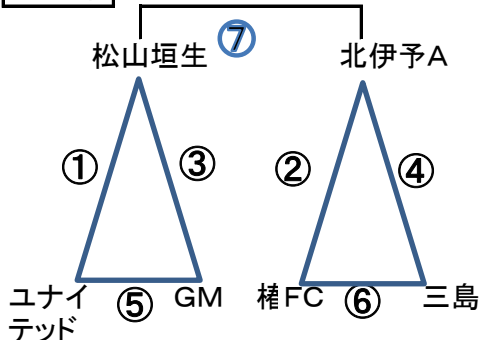

※審判・・(左側・前半)・(右側。後半)

Bコート

10分-3分-10分

12-3-12

NO	対戦相手	審判	試合時間
1	窪田-北久米	相互	10:00~10:30
2	石井東-菅田		10:30~11:00
3	窪田-角野		11:00~11:30
4	石井東-HKTT		11:30~12:00
5	北久米-角野		12:00~12:30
6	菅田-HKTT		12:30~13:00
7			13:00~13:30

※審判・・(左側・前半)・(右側。後半)

Cコート

12-3-12

NO	対戦相手	審判	試合時間
1	松山-ユナイテッド	相互	10:00~10:30
2	北伊予-権FC		10:30~11:00
3	松山-GM		11:00~11:30
4	北伊予-三島		11:30~12:00
5	ユナイテッド-GM		12:00~12:30
6	権FC-三島		12:30~13:00
7			13:00~13:30

※審判・・(左側・前半)・(右側。後半)

Dコート

12-3-12

NO	対戦相手	審判	試合時間
1	カンテラ-重信	相互	10:00~10:30
2	松山-岡小		10:30~11:00
3	カンテラ-JJA		11:00~11:30
4	松山-土居J		11:30~12:00
5	重信-JJA		12:00~12:30
6	岡小-土居J		12:30~13:00
7			13:00~13:30

※審判・・(左側・前半)・(右側。後半)