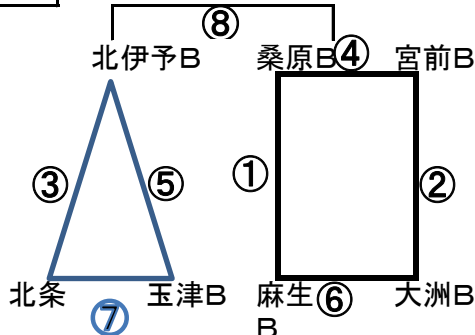

※審判..(左側・前半)・(右側・後半)

Gコート

10分-3分-10分		12-3-12	
NO	対戦相手	審判	試合時間
1	高津-浮穴	相互	10:00~10:30
2	三芳-桑原		10:30~11:00
3	久枝-大洲		11:00~11:30
4	高津-三芳		11:30~12:00
5	久枝-玉津		12:00~12:30
6	浮穴-桑原		12:30~13:00
7	大洲-玉津		13:00~13:30
8			13:30~14:00

※審判..(左側・前半)・(右側・後半)

Hコート

10分-3分-10分		12-3-12	
NO	対戦相手	審判	試合時間
1	桑原-麻生	相互	10:00~10:30
2	宮前-大洲		10:30~11:00
3	北伊予-北条		11:00~11:30
4	桑原-宮前		11:30~12:00
5	北伊予-玉津		12:00~12:30
6	麻生-大洲		12:30~13:00
7	北条-玉津		13:00~13:30
8			13:30~14:00