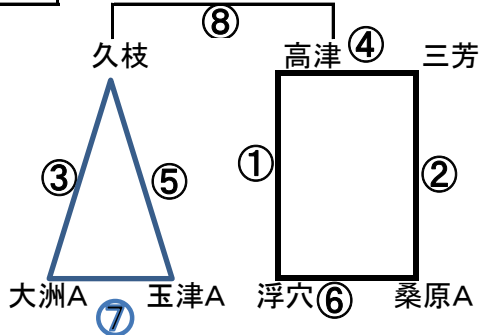

Gコート

10分-3分-10分		12-3-12	
NO	対戦相手	審判	試合時間
1	高津-浮穴	相互	10:00~10:30
2	三芳-桑原		10:30~11:00
3	久枝-大洲		11:00~11:30
4	高津-三芳		11:30~12:00
5	久枝-玉津		12:00~12:30
6	浮穴-桑原		12:30~13:00
7	大洲-玉津		13:00~13:30
8			13:30~14:00

※審判..(左側・前半)・(右側・後半)