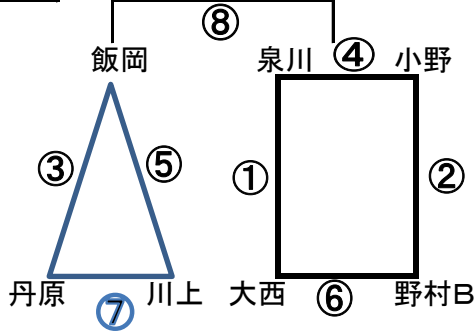

Fコート

10分-3分-10分		12-3-12	
NO	対戦相手	審判	試合時間
1	泉川-大西	相互	10:00~10:30
2	小野-野村		10:30~11:00
3	飯岡-丹原		11:00~11:30
4	泉川-小野		11:30~12:00
5	飯岡-川上		12:00~12:30
6	大西-野村		12:30~13:00
7	丹原-川上		13:00~13:30
8			13:30~14:00

※審判..(左側・前半)・(右側・後半)